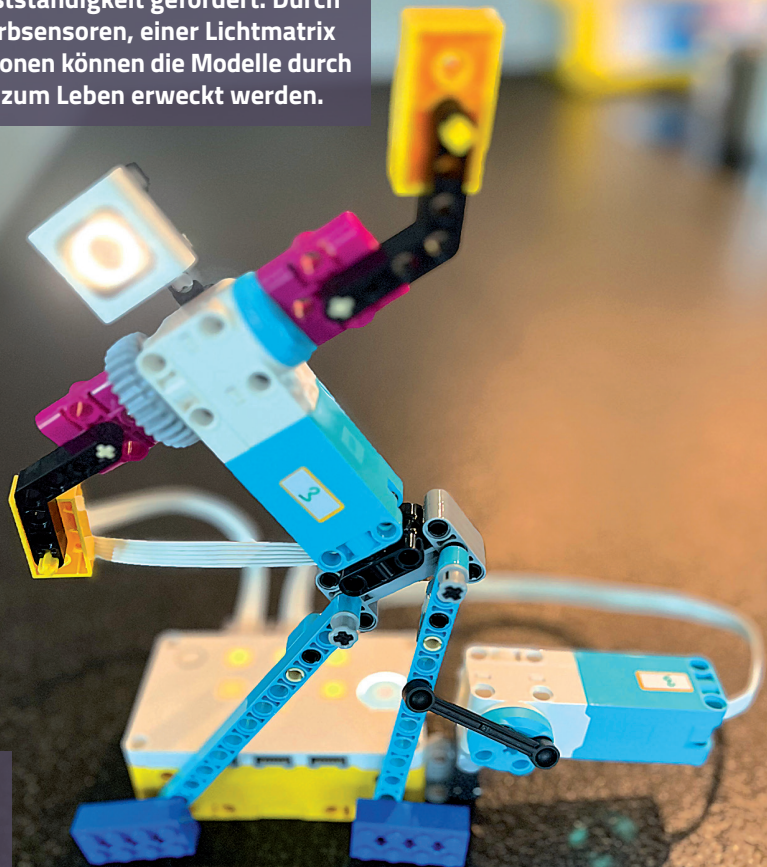

WALGAU | GROSSES WALSTERTAL | KLOSTERTAL

MINTBOX

Fördert individuelle
Fähigkeiten

Kreativ werden: Tüfteln, Coden, Steuern

LEGO® Education SPIKE™ Prime
10 – 14 Jahre

LEGO® Education SPIKE™ Prime ist ideal für den MINT-Unterricht in der Mittelschule geeignet. Grundlegende Kenntnisse der Robotik und Programmierung werden vermittelt, sowie die Selbstständigkeit gefördert. Durch verschiedene Motoren, Farbsensoren, einer Lichtmatrix und vielen weiteren Funktionen können die Modelle durch kreative Programmierung zum Leben erweckt werden.

**12 Bausätze inkl. Tablets
Kostenlos ausleihen:
Wirtschaft im Walgau**

MINT – ganz schön schlau!

MINT steht für:

Mathematik,
Informatik,
Naturwissenschaft und
Technik.

Mit spannenden Spielen und coolen Projekten soll die Neugier von Kindern und Jugendlichen für diese Themen geweckt werden – vom Kindergarten angefangen quer durch alle Schulstufen. Der Walgau, das Große Walsertal und das Klostertal sind eine MINT-Projektregion des Landes Vorarlberg.