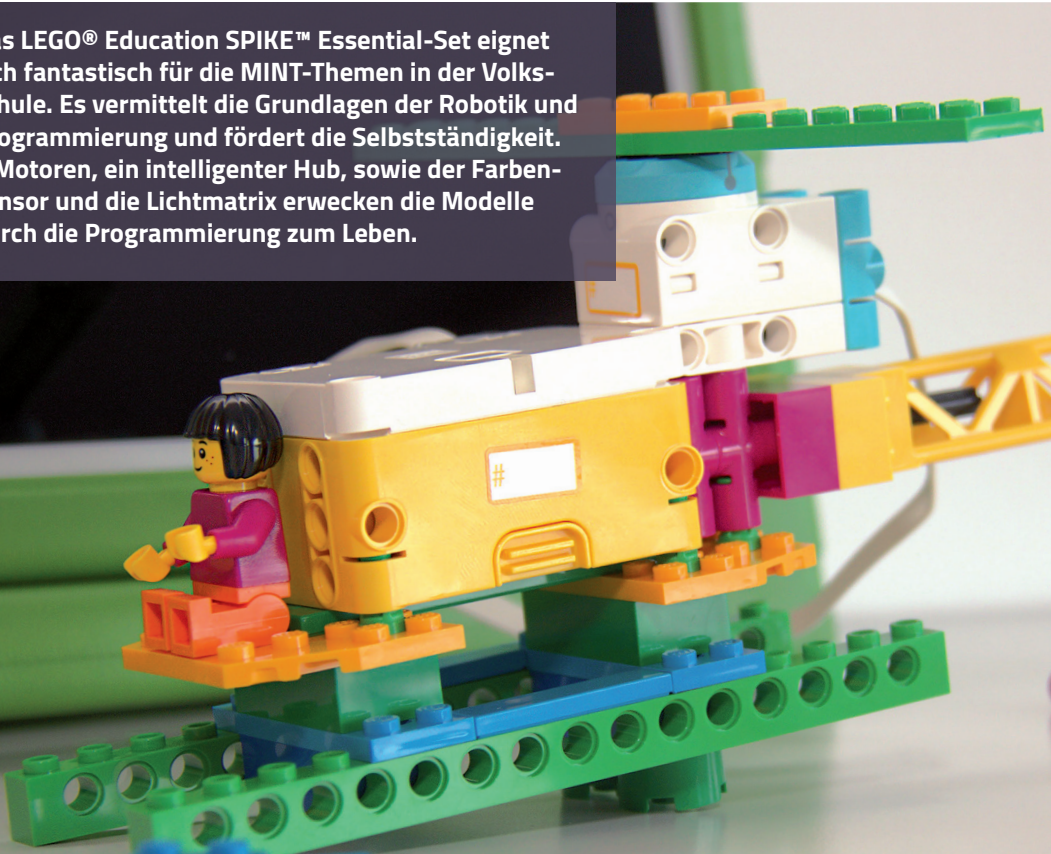

MINTBOX

Fördert individuelle
Fähigkeiten

Bauen, programmieren, steuern!

LEGO® Education SPIKE™ Essential
6 – 10 Jahre

Das LEGO® Education SPIKE™ Essential-Set eignet sich fantastisch für die MINT-Themen in der Volksschule. Es vermittelt die Grundlagen der Robotik und Programmierung und fördert die Selbstständigkeit. 2 Motoren, ein intelligenter Hub, sowie der Farbensensor und die Lichtmatrix erwecken die Modelle durch die Programmierung zum Leben.

**12 Bausätze inkl. 12 Tablets (ein Bausatz ist
ausreichend für 2 Schüler/innen).
Kostenlos ausleihen:
Wirtschaft im Walgau**

MINT – ganz schön schlau!

MINT steht für:

Mathematik,
Informatik,
Naturwissenschaft und
Technik.

Mit spannenden Spielen und coolen Projekten soll die Neugier von Kindern und Jugendlichen für diese Themen geweckt werden – vom Kindergarten angefangen quer durch alle Schulstufen. Der Walgau, das Große Walsertal und das Klostertal sind eine MINT-Projektregion des Landes Vorarlberg.